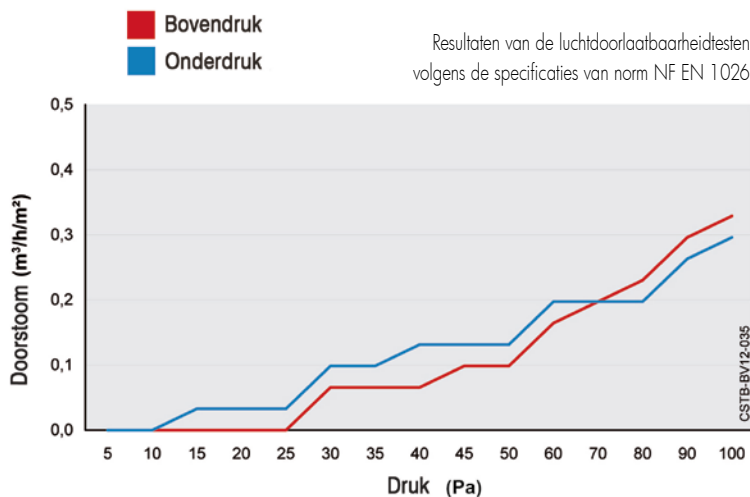

Luchtdoorlaatbaarheid