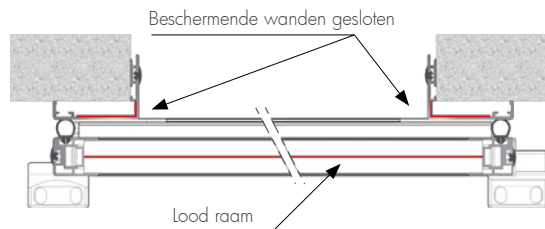

Ergonomisch gebruik

Er kan een doorkijkopening egaal met het oppervlak van de deur worden geplaatst. Het kader en het design van de profielen en de behuizing zijn ontworpen om de reiniging te vergemakkelijken.

De deuropening is uitgerust met een aluminium kader die op de muur is bevestigd en waartegen de vleugel komt te liggen bij sluiting. Aan de andere kant van de deuropening kan profiel worden bevestigd om schokken te voorkomen. le passage.