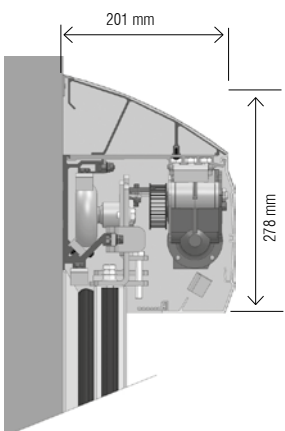

Met antistofbehuizing

Vlotheid van de beweging en afsluiting

Het openen van de deur is volledig automatisch. De operator zorgt ervoor dat de deurvleugel in een vloeiende en veilige beweging wordt opgeheven en verplaatst.

De afdichting van de deur wordt verzekerd door een specifieke rubber die een hermetische afsluiting vormt tegen bedreigingen van buitenaf.

De aandrijving laat de dorpel van de deur vrij (geen rail op de grond) waardoor de doorgang van rolwagens en medische bedden schokvrij gebeurt.