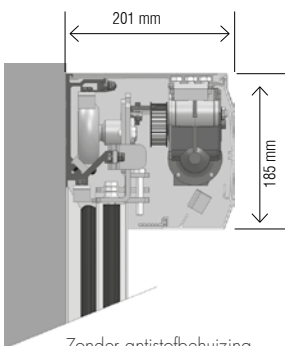

Zonder antistofbehuizing