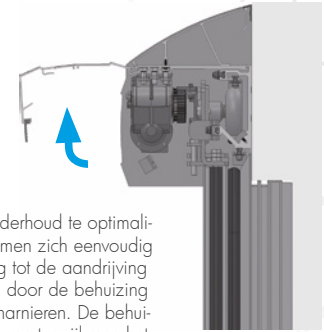

Ergonomisch gebruik

Er kan een doorkijkopening egaal met het oppervlak van de deur worden geplaatst. Het kader en het design van de profielen en de behuizing zijn ontworpen om de reiniging te vergemakkelijken.

Om het onderhoud te optimaliseren, kan men zich eenvoudig de toegang tot de aandrijving verschaffen door de behuizing open te scharnieren. De behuizing blijft open terwijl men het onderhoud uitvoert.

vleugels zijn beschermd met een aluminiumkader met zachte vormen, die voorzien zijn van buisvormige rubbers rond de hele omtrek van de vleugel. Dit geheel zorgt voor een elegant voorkomen van de deur.

De deuropening is uitgerust met een aluminium kader die op de muur is bevestigd en waartegen de vleugel komt te liggen bij sluiting. Aan de andere kant van de deuropening kan profiel worden bevestigd om schokken te voorkomen. le passage.