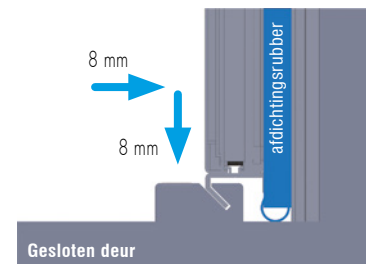

Open deur

Gesloten deur

Wanneer de deur sluit, zorgt een rail met een specifieke helling ervoor dat de vleugel verlaagt én tegen de deurprofielen komt te liggen, waardoor een perfecte dichtheid wordt bereikt.